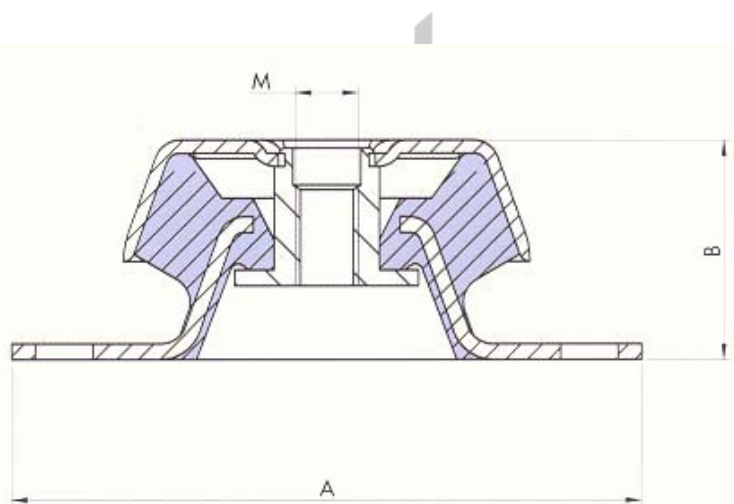

Apoio Anti-vibrador MARINO

Refª	TIPO	A	B	C	D	F	G	M	Dureza	Peso grs	Carga Kg
191136004	Pequeno	120	38,5	60	100	11	14	M-12	65 Sh	397	98
191136025	Médio	183	50	75	140	13	13	M-16	75 Sh	857	350
191136044	Grande	228	68	112	182	18	34	M-20	75 Sh	2250	1050
191136064	Extra Grande	330	112	190	270	22	22	M-20	75 Sh	9600	*