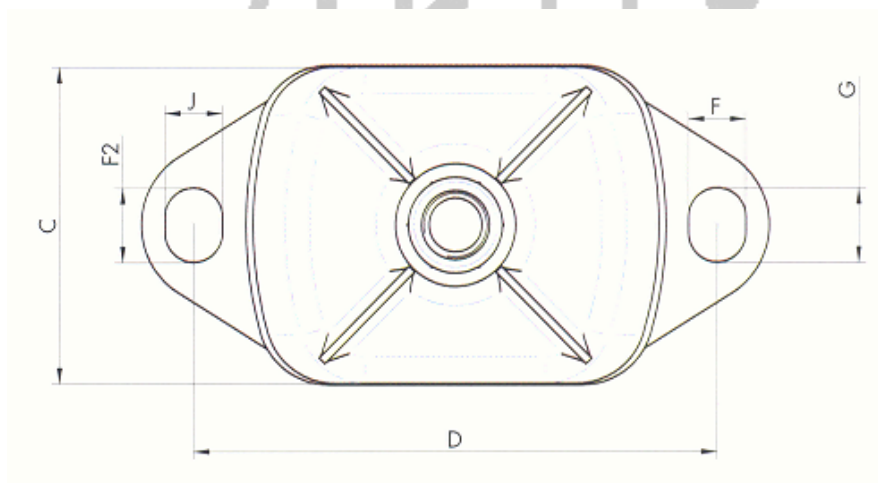

Apoio Anti-vibrador MARINO

Refª	TIPO	A	B	C	D	F	G	M	Dureza	Peso grs	Carga Kg
191136004	Pequeno	120	38,5	60	100	11	14	M-12	65 Sh	397	98
191136025	Médio	183	50	75	140	13	13	M-16	75 Sh	857	350
191136044	Grande	228	68	112	182	18	34	M-20	75 Sh	2250	1050
191136064	Extra Grande	330	112	190	270	22	22	M-20	75 Sh	9600	*