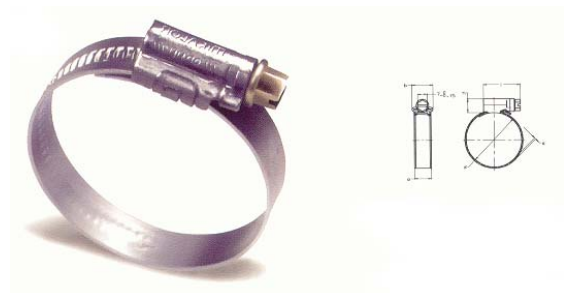

W2

Cinta e Suporte: Aço INOX X8Cr 17 (DIN 1.4016)
(AISI-430)

Perno: Aço Qst 34-3 (DIN 1.0213) Zincado

Abraçadeira ASFA-S INOX W2

Refª	Designação	Medida	Banda	Pres. Bar	Embalagem
114301701	Abraçadeira ASFA-S INOX W2	16-27	13	45	50
114301702	Abraçadeira ASFA-S INOX W2	20-32	13	45	50
114301703	Abraçadeira ASFA-S INOX W2	25-40	13	40	50
114301700	Abraçadeira ASFA-S INOX W2	30-45	13	38	50
114301704	Abraçadeira ASFA-S INOX W2	32-50	13	35	50
114301705	Abraçadeira ASFA-S INOX W2	46-60	13	30	50
114301706	Abraçadeira ASFA-S INOX W2	50-70	13	25	50
114301707	Abraçadeira ASFA-S INOX W2	60-80	13	20	50
114301708	Abraçadeira ASFA-S INOX W2	70-90	13	17	50
114301709	Abraçadeira ASFA-S INOX W2	80-100	13	14	50
114301710	Abraçadeira ASFA-S INOX W2	90-110	13	12	25
114301711	Abraçadeira ASFA-S INOX W2	100-120	13	10	25
114301712	Abraçadeira ASFA-S INOX W2	110-130	13	8	25
114301713	Abraçadeira ASFA-S INOX W2	120-140	13	7	25
114301714	Abraçadeira ASFA-S INOX W2	130-150	13	6	25
114301715	Abraçadeira ASFA-S INOX W2	140-160	13	5	25
114301716	Abraçadeira ASFA-S INOX W2	150-170	13	4	25
114301717	Abraçadeira ASFA-S INOX W2	160-180	13	3	25
114301718	Abraçadeira ASFA-S INOX W2	170-190	13	2	10
114301719	Abraçadeira ASFA-S INOX W2	180-200	13	2	10
114301720	Abraçadeira ASFA-S INOX W2	190-210	13	1,8	10
114301721	Abraçadeira ASFA-S INOX W2	200-220	13	1,7	10
114301722	Abraçadeira ASFA-S INOX W2	210-230	13	1,6	10
114301723	Abraçadeira ASFA-S INOX W2	220-240	13	1,6	10