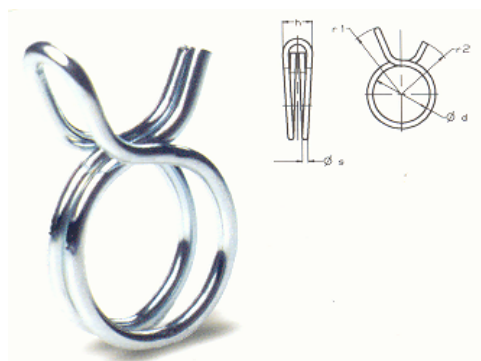

Abraçadeira Arame

Refª	Designação	Ø Min.	Ø Max.	Cor	Embalagem
114201601	Abraçadeira Arame	7,3	7,8	Violeta	1000
114201602	Abraçadeira Arame	7,8	8,3	Branco	1000
114201603	Abraçadeira Arame	8,3	8,8	Azul	1000
114201604	Abraçadeira Arame	8,8	9,3	Amarelo	1000
114201605	Abraçadeira Arame	9,3	9,9	Preto	1000
114201606	Abraçadeira Arame	9,8	10,4	Violeta	1000
114201607	Abraçadeira Arame	10,4	11,0	Branco	1000
114201608	Abraçadeira Arame	11,0	11,6	Verde	1000
114201609	Abraçadeira Arame	11,6	12,3	Rosa	1000
114201610	Abraçadeira Arame	12,1	13,1	Verde	500
114201611	Abraçadeira Arame	12,9	13,6	Amarelo	500
114201612	Abraçadeira Arame	13,6	14,4	Violeta	500
114201613	Abraçadeira Arame	14,4	15,1	Verde	500
114201614	Abraçadeira Arame	14,8	15,9	Rosa	500
114201615	Abraçadeira Arame	15,9	16,8	Branco	500
114201616	Abraçadeira Arame	16,8	17,7	Azul	500
114201617	Abraçadeira Arame	17,7	18,7	Amarelo	500
114201618	Abraçadeira Arame	18,7	19,6	Violeta	500
114201619	Abraçadeira Arame	19,6	20,6	Verde	500