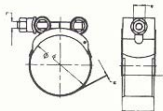

W1

Cinta: Aço Semi-suave

Perno: Classe resistência Aço 8.8

Proteção: Zincada, bicromatizada amarela

Abraçadeira SUPER W1

Refª	Designação	Medida	Banda	Pres. Bar	Embalagem
114301826	Abraçadeira SUPER W1	17-19	18	48	50
114301827	Abraçadeira SUPER W1	20-22	18	48	50
114301828	Abraçadeira SUPER W1	23-25	18	45	50
114301829	Abraçadeira SUPER W1	26-28	18	45	50
114301830	Abraçadeira SUPER W1	29-31	20	42	50
114301831	Abraçadeira SUPER W1	32-35	20	42	50
114301832	Abraçadeira SUPER W1	36-39	20	40	50
114301833	Abraçadeira SUPER W1	40-43	20	40	50
114301801	Abraçadeira SUPER W1	44-47	22	44	50
114301802	Abraçadeira SUPER W1	48-51	22	44	50
114301803	Abraçadeira SUPER W1	52-55	22	40	25
114301804	Abraçadeira SUPER W1	56-59	22	40	25
114301805	Abraçadeira SUPER W1	60-63	22	36	25
114301806	Abraçadeira SUPER W1	64-67	22	36	25
114301807	Abraçadeira SUPER W1	68-73	24	28	25
114301808	Abraçadeira SUPER W1	74-79	24	28	25
114301809	Abraçadeira SUPER W1	80-85	24	28	25
114301810	Abraçadeira SUPER W1	86-91	24	20	25
114301811	Abraçadeira SUPER W1	92-97	24	20	25
114301812	Abraçadeira SUPER W1	98-103	24	20	25
114301813	Abraçadeira SUPER W1	104-112	24	12	25
114301814	Abraçadeira SUPER W1	113-121	24	12	25
114301815	Abraçadeira SUPER W1	122-130	24	12	25
114301816	Abraçadeira SUPER W1	131-139	26	9	10
114301817	Abraçadeira SUPER W1	140-148	26	9	10
114301818	Abraçadeira SUPER W1	149-161	26	9	10
114301819	Abraçadeira SUPER W1	162-174	26	6	10
114301820	Abraçadeira SUPER W1	175-187	26	6	10
114301821	Abraçadeira SUPER W1	188-200	26	6	10
114301822	Abraçadeira SUPER W1	201-213	26	3	10
114301823	Abraçadeira SUPER W1	214-226	26	3	10
114301824	Abraçadeira SUPER W1	227-239	26	3	10
114301825	Abraçadeira SUPER W1	240-252	26	3	10