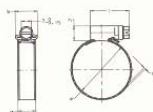

W5

Cinta e Suporte: Aço INOX X5CrNi 17122 (DIN 1.4401)
(AISI-316)

Perno: Aço INOX AISI 316 Cu

Abraçadeira ASFA-S INOX W5

Refª	Designação	Medida	Banda	Pres. Bar	Embalagem
114301772	Abraçadeira ASFA-S INOX W5	16-27	13	45	50
114301750	Abraçadeira ASFA-S INOX W5	20-32	13	45	50
114301751	Abraçadeira ASFA-S INOX W5	25-40	13	40	50
114301773	Abraçadeira ASFA-S INOX W5	30-45	13	38	50
114301752	Abraçadeira ASFA-S INOX W5	32-50	13	35	50
114301753	Abraçadeira ASFA-S INOX W5	46-60	13	30	50
114301754	Abraçadeira ASFA-S INOX W5	50-70	13	25	50
114301755	Abraçadeira ASFA-S INOX W5	60-80	13	20	50
114301756	Abraçadeira ASFA-S INOX W5	70-90	13	17	50
114301757	Abraçadeira ASFA-S INOX W5	80-100	13	14	50
114301758	Abraçadeira ASFA-S INOX W5	90-110	13	12	25
114301759	Abraçadeira ASFA-S INOX W5	100-120	13	10	25
114301760	Abraçadeira ASFA-S INOX W5	110-130	13	8	25
114301761	Abraçadeira ASFA-S INOX W5	120-140	13	7	25
114301762	Abraçadeira ASFA-S INOX W5	130-150	13	6	25
114301763	Abraçadeira ASFA-S INOX W5	140-160	13	5	25
114301764	Abraçadeira ASFA-S INOX W5	150-170	13	4	25
114301765	Abraçadeira ASFA-S INOX W5	160-180	13	3	25
114301766	Abraçadeira ASFA-S INOX W5	170-190	13	2	10
114301767	Abraçadeira ASFA-S INOX W5	180-200	13	2	10
114301768	Abraçadeira ASFA-S INOX W5	190-210	13	1,8	10
114301769	Abraçadeira ASFA-S INOX W5	200-220	13	1,7	10
114301770	Abraçadeira ASFA-S INOX W5	210-230	13	1,6	10
114301771	Abraçadeira ASFA-S INOX W5	220-240	13	1,6	10