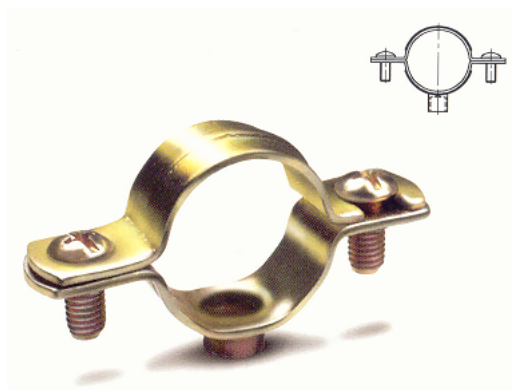

Abraçadeira COFIL

<i>Refª</i>	<i>Designação</i>	<i>Medida</i>	<i>Embalagem</i>
114301152	Abraçadeira Cofil	8	100
114301153	Abraçadeira Cofil	10	100
114301154	Abraçadeira Cofil	12	100
114301155	Abraçadeira Cofil	14	100
114301171	Abraçadeira Cofil	15	100
114301156	Abraçadeira Cofil	16	100
114301157	Abraçadeira Cofil	18	100
114301158	Abraçadeira Cofil	20	100
114301159	Abraçadeira Cofil	22	100
114301160	Abraçadeira Cofil	25	100
114301161	Abraçadeira Cofil	26	100
114301162	Abraçadeira Cofil	28	100
114301163	Abraçadeira Cofil	30	50
114301164	Abraçadeira Cofil	32	50
114301165	Abraçadeira Cofil	35	50
114301166	Abraçadeira Cofil	37	50
114301167	Abraçadeira Cofil	42	25
114301168	Abraçadeira Cofil	48	25
114301169	Abraçadeira Cofil	50	25
114301170	Abraçadeira Cofil	60	15

PERNO Abraçadeira COFIL

<i>Refª</i>	<i>Designação</i>	<i>Medida</i>	<i>Embalagem</i>
114101102	Perno Abraçadeira COFIL	M.6X30	200