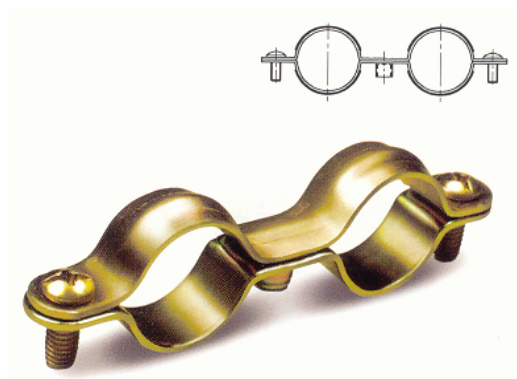

Abraçadeira COFIL Bitubo

<i>Refª</i>	<i>Designação</i>	<i>Medida</i>	<i>Embalagem</i>
114301126	Abraçadeira Cofil Bitubo	10-12	50
114301127	Abraçadeira Cofil Bitubo	14-16	50
114301128	Abraçadeira Cofil Bitubo	18-20	50
114301129	Abraçadeira Cofil Bitubo	22	50
114301130	Abraçadeira Cofil Bitubo	28	50