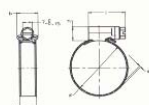

W2

Cinta e Suporte: Aço INOX X8Cr 17 (DIN 1.4016)
(AISI-430)

Perno: Aço Qst 34-3 (DIN 1.0213) Zincado

Abraçadeira ASFA-S INOX W2

Refª	Designação	Medida	Banda	Pres. Bar	Embalagem
114301701	Abraçadeira ASFA-S INOX W2	16-27	13	45	50
114301702	Abraçadeira ASFA-S INOX W2	20-32	13	45	50
114301703	Abraçadeira ASFA-S INOX W2	25-40	13	40	50
114301700	Abraçadeira ASFA-S INOX W2	30-45	13	38	50
114301704	Abraçadeira ASFA-S INOX W2	32-50	13	35	50
114301705	Abraçadeira ASFA-S INOX W2	46-60	13	30	50
114301706	Abraçadeira ASFA-S INOX W2	50-70	13	25	50
114301707	Abraçadeira ASFA-S INOX W2	60-80	13	20	50
114301708	Abraçadeira ASFA-S INOX W2	70-90	13	17	50
114301709	Abraçadeira ASFA-S INOX W2	80-100	13	14	50
114301710	Abraçadeira ASFA-S INOX W2	90-110	13	12	25
114301711	Abraçadeira ASFA-S INOX W2	100-120	13	10	25
114301712	Abraçadeira ASFA-S INOX W2	110-130	13	8	25
114301713	Abraçadeira ASFA-S INOX W2	120-140	13	7	25
114301714	Abraçadeira ASFA-S INOX W2	130-150	13	6	25
114301715	Abraçadeira ASFA-S INOX W2	140-160	13	5	25
114301716	Abraçadeira ASFA-S INOX W2	150-170	13	4	25
114301717	Abraçadeira ASFA-S INOX W2	160-180	13	3	25
114301718	Abraçadeira ASFA-S INOX W2	170-190	13	2	10
114301719	Abraçadeira ASFA-S INOX W2	180-200	13	2	10
114301720	Abraçadeira ASFA-S INOX W2	190-210	13	1,8	10
114301721	Abraçadeira ASFA-S INOX W2	200-220	13	1,7	10
114301722	Abraçadeira ASFA-S INOX W2	210-230	13	1,6	10
114301723	Abraçadeira ASFA-S INOX W2	220-240	13	1,6	10