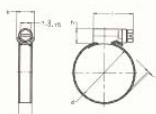

W4

Cinta e Suporte: Aço INOX X5CrNi 1810 (DIN 1.4301)
(AISI-304)

Perno: Aço INOX AISI 302 Cu

Abraçadeira ASFA-LIG INOX W4

Refª	Designação	Medida	Banda	Pres. Bar	Embalagem
114301401	Abraçadeira ASFA-LIG INOX W4	8-16	9	45	200
114301402	Abraçadeira ASFA-LIG INOX W4	12-22	9	45	200
114301403	Abraçadeira ASFA-LIG INOX W4	16-27	9	42	200
114301404	Abraçadeira ASFA-LIG INOX W4	20-32	9	36	200
114301413	Abraçadeira ASFA-LIG INOX W4	20-35	9	34	100
114301405	Abraçadeira ASFA-LIG INOX W4	25-40	9	32	100
114301406	Abraçadeira ASFA-LIG INOX W4	30-45	9	28	100
114301407	Abraçadeira ASFA-LIG INOX W4	32-50	9	24	100
114301408	Abraçadeira ASFA-LIG INOX W4	40-60	9	19	100
114301409	Abraçadeira ASFA-LIG INOX W4	50-70	9	17	100
114301410	Abraçadeira ASFA-LIG INOX W4	60-80	9	15	100
114301411	Abraçadeira ASFA-LIG INOX W4	70-90	9	13	50
114301412	Abraçadeira ASFA-LIG INOX W4	80-100	9	11	50
114301414	Abraçadeira ASFA-LIG INOX W4	90-110	9	8	25
114301415	Abraçadeira ASFA-LIG INOX W4	100-120	9	7	25
114301416	Abraçadeira ASFA-LIG INOX W4	110-130	9	5	25
114301417	Abraçadeira ASFA-LIG INOX W4	120-140	9	4	25
114301418	Abraçadeira ASFA-LIG INOX W4	130-150	9	3	25
114301419	Abraçadeira ASFA-LIG INOX W4	140-160	9	2	25