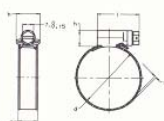

W2M

Cinta e Suporte: Aço INOX X6CrTi 12 (DIN 1.4512)
(AISI-409)

Perno: Aço Qst 36-3 (DIN 1.0214) Zincado

Abraçadeira ASFA-S INOX W2M

Refª	Designação	Medida	Banda	Pres. Bar	Embalagem
114301725	Abraçadeira ASFA-S INOX W2M	16-27	13	45	50
114301726	Abraçadeira ASFA-S INOX W2M	20-32	13	45	50
114301727	Abraçadeira ASFA-S INOX W2M	25-40	13	40	50
114301724	Abraçadeira ASFA-S INOX W2M	30-45	13	38	50
114301728	Abraçadeira ASFA-S INOX W2M	32-50	13	35	50
114301729	Abraçadeira ASFA-S INOX W2M	46-60	13	30	50
114301730	Abraçadeira ASFA-S INOX W2M	50-70	13	25	50
114301731	Abraçadeira ASFA-S INOX W2M	60-80	13	20	50
114301732	Abraçadeira ASFA-S INOX W2M	70-90	13	17	50
114301733	Abraçadeira ASFA-S INOX W2M	80-100	13	14	50
114301734	Abraçadeira ASFA-S INOX W2M	90-110	13	12	25
114301735	Abraçadeira ASFA-S INOX W2M	100-120	13	10	25
114301736	Abraçadeira ASFA-S INOX W2M	110-130	13	8	25
114301737	Abraçadeira ASFA-S INOX W2M	120-140	13	7	25
114301738	Abraçadeira ASFA-S INOX W2M	130-150	13	6	25
114301739	Abraçadeira ASFA-S INOX W2M	140-160	13	5	25
114301740	Abraçadeira ASFA-S INOX W2M	150-170	13	4	25
114301741	Abraçadeira ASFA-S INOX W2M	160-180	13	3	25
114301742	Abraçadeira ASFA-S INOX W2M	170-190	13	2	10
114301743	Abraçadeira ASFA-S INOX W2M	180-200	13	2	10
114301744	Abraçadeira ASFA-S INOX W2M	190-210	13	1,8	10
114301745	Abraçadeira ASFA-S INOX W2M	200-220	13	1,7	10
114301746	Abraçadeira ASFA-S INOX W2M	210-230	13	1,6	10
114301747	Abraçadeira ASFA-S INOX W2M	220-240	13	1,6	10