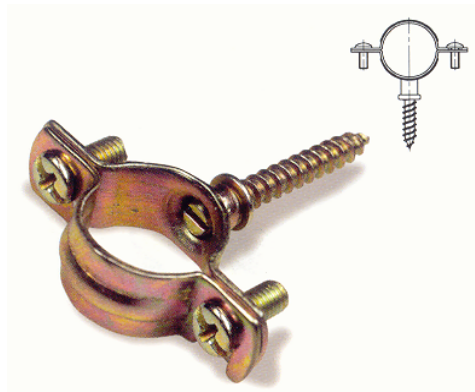

Abraçadeira COFIL c/ Perno

<i>Refª</i>	<i>Designação</i>	<i>Medida</i>	<i>Embalagem</i>
114301176	Abraçadeira Cofil c/ Perno	8	100
114301177	Abraçadeira Cofil c/ Perno	10	100
114301178	Abraçadeira Cofil c/ Perno	12	100
114301179	Abraçadeira Cofil c/ Perno	14	100
114301180	Abraçadeira Cofil c/ Perno	15	100
114301181	Abraçadeira Cofil c/ Perno	16	100
114301182	Abraçadeira Cofil c/ Perno	18	100
114301183	Abraçadeira Cofil c/ Perno	20	100
114301184	Abraçadeira Cofil c/ Perno	22	100
114301185	Abraçadeira Cofil c/ Perno	24	100
114301186	Abraçadeira Cofil c/ Perno	26	100
114301187	Abraçadeira Cofil c/ Perno	28	100
114301188	Abraçadeira Cofil c/ Perno	30	100
114301189	Abraçadeira Cofil c/ Perno	32	100
114301190	Abraçadeira Cofil c/ Perno	35	100
114301191	Abraçadeira Cofil c/ Perno	37	50
114301192	Abraçadeira Cofil c/ Perno	42	25
114301193	Abraçadeira Cofil c/ Perno	47	25
114301194	Abraçadeira Cofil c/ Perno	50	10
114301195	Abraçadeira Cofil c/ Perno	60	10