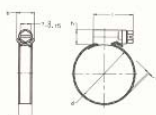

W4

Cinta e Suporte: Aço INOX X5CrNi 1810 (DIN 1.4301)
(AISI-304)

Perno: Aço INOX AISI 302 Cu

Abraçadeira ASFA-LIG INOX W4

Refª	Designação	Medida	Banda	Pres. Bar	Embalagem
114301401	Abraçadeira ASFA-LIG INOX W4	8-16	9	45	200
114301402	Abraçadeira ASFA-LIG INOX W4	12-22	9	45	200
114301403	Abraçadeira ASFA-LIG INOX W4	16-27	9	42	200
114301404	Abraçadeira ASFA-LIG INOX W4	20-32	9	36	200
114301413	Abraçadeira ASFA-LIG INOX W4	20-35	9	34	100
114301405	Abraçadeira ASFA-LIG INOX W4	25-40	9	32	100
114301406	Abraçadeira ASFA-LIG INOX W4	30-45	9	28	100
114301407	Abraçadeira ASFA-LIG INOX W4	32-50	9	24	100
114301408	Abraçadeira ASFA-LIG INOX W4	40-60	9	19	100
114301409	Abraçadeira ASFA-LIG INOX W4	50-70	9	17	100
114301410	Abraçadeira ASFA-LIG INOX W4	60-80	9	15	100
114301411	Abraçadeira ASFA-LIG INOX W4	70-90	9	13	50
114301412	Abraçadeira ASFA-LIG INOX W4	80-100	9	11	50
114301414	Abraçadeira ASFA-LIG INOX W4	90-110	9	8	25
114301415	Abraçadeira ASFA-LIG INOX W4	100-120	9	7	25
114301416	Abraçadeira ASFA-LIG INOX W4	110-130	9	5	25
114301417	Abraçadeira ASFA-LIG INOX W4	120-140	9	4	25
114301418	Abraçadeira ASFA-LIG INOX W4	130-150	9	3	25
114301419	Abraçadeira ASFA-LIG INOX W4	140-160	9	2	25