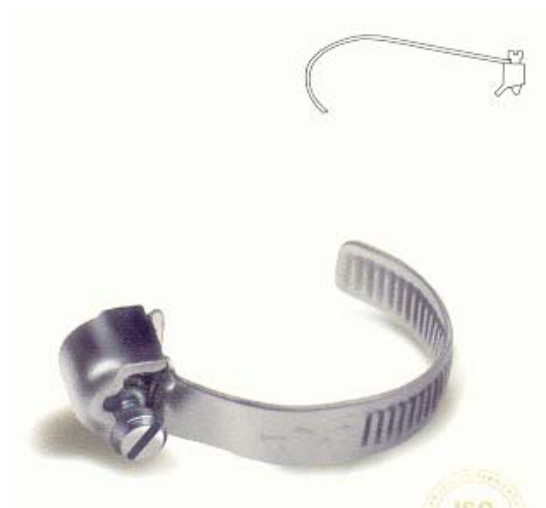

W2

Cinta: Aço INOX X8Cr 17 (DIN 1.4016)
(AISI-430)

Suporte e Perno: Aço Qst 34-3 (DIN 1.0213)
Zincado

Abraçadeira Sem-Fim Aberta W2

| <i>Refª</i> | <i>Designação</i> | <i>Medida</i> | <i>Embalagem</i> |
|--------------------|----------------------------|----------------------|-------------------------|
| 114301640 | Abraçadeira Sem-Fim Aberta | 7-11 | 100 |
| 114301641 | Abraçadeira Sem-Fim Aberta | 11-19 | 100 |