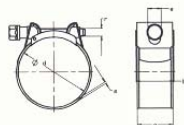

W2

Cinta e Guia: Aço INOX X8Cr 17 (DIN 1.4016)
(AISI-430)

Perno: Aço Qst 34-3 (DIN 1.0213) Zincado

Abraçadeira SUPRA INOX W2

| Refª | Designação | Medida | Banda | Pres. Bar | Embalagem |
|-------------|---------------------------|---------------|--------------|------------------|------------------|
| 114301901 | Abraçadeira SUPRA INOX W2 | 17-19 | 18 | 50 | 50 |
| 114301902 | Abraçadeira SUPRA INOX W2 | 19-21 | 18 | 50 | 50 |
| 114301903 | Abraçadeira SUPRA INOX W2 | 21-23 | 18 | 48 | 50 |
| 114301904 | Abraçadeira SUPRA INOX W2 | 23-25 | 18 | 48 | 50 |
| 114301905 | Abraçadeira SUPRA INOX W2 | 25-27 | 18 | 45 | 50 |
| 114301906 | Abraçadeira SUPRA INOX W2 | 27-29 | 18 | 45 | 50 |
| 114301907 | Abraçadeira SUPRA INOX W2 | 29-31 | 22 | 42 | 50 |
| 114301908 | Abraçadeira SUPRA INOX W2 | 31-34 | 22 | 42 | 50 |
| 114301909 | Abraçadeira SUPRA INOX W2 | 34-37 | 22 | 40 | 50 |
| 114301910 | Abraçadeira SUPRA INOX W2 | 37-40 | 22 | 40 | 50 |
| 114301911 | Abraçadeira SUPRA INOX W2 | 40-43 | 22 | 38 | 50 |
| 114301912 | Abraçadeira SUPRA INOX W2 | 43-47 | 22 | 38 | 50 |
| 114301913 | Abraçadeira SUPRA INOX W2 | 47-51 | 22 | 36 | 50 |
| 114301914 | Abraçadeira SUPRA INOX W2 | 51-55 | 22 | 36 | 25 |
| 114301915 | Abraçadeira SUPRA INOX W2 | 55-59 | 22 | 34 | 25 |
| 114301916 | Abraçadeira SUPRA INOX W2 | 59-63 | 22 | 34 | 25 |
| 114301917 | Abraçadeira SUPRA INOX W2 | 63-68 | 22 | 34 | 25 |
| 114301918 | Abraçadeira SUPRA INOX W2 | 68-73 | 25 | 28 | 25 |
| 114301919 | Abraçadeira SUPRA INOX W2 | 73-79 | 25 | 28 | 25 |
| 114301920 | Abraçadeira SUPRA INOX W2 | 79-85 | 25 | 28 | 25 |
| 114301921 | Abraçadeira SUPRA INOX W2 | 85-91 | 25 | 20 | 25 |
| 114301922 | Abraçadeira SUPRA INOX W2 | 91-97 | 25 | 20 | 25 |
| 114301923 | Abraçadeira SUPRA INOX W2 | 97-104 | 25 | 20 | 25 |
| 114301924 | Abraçadeira SUPRA INOX W2 | 104-112 | 25 | 12 | 25 |
| 114301925 | Abraçadeira SUPRA INOX W2 | 112-121 | 25 | 12 | 25 |
| 114301926 | Abraçadeira SUPRA INOX W2 | 121-130 | 25 | 12 | 25 |
| 114301927 | Abraçadeira SUPRA INOX W2 | 130-140 | 28 | 9 | 10 |
| 114301928 | Abraçadeira SUPRA INOX W2 | 140-150 | 28 | 9 | 10 |
| 114301929 | Abraçadeira SUPRA INOX W2 | 150-162 | 28 | 9 | 10 |
| 114301930 | Abraçadeira SUPRA INOX W2 | 162-174 | 28 | 6 | 10 |
| 114301931 | Abraçadeira SUPRA INOX W2 | 174-187 | 28 | 6 | 10 |
| 114301932 | Abraçadeira SUPRA INOX W2 | 187-200 | 28 | 6 | 10 |
| 114301933 | Abraçadeira SUPRA INOX W2 | 200-213 | 28 | 3 | 10 |
| 114301934 | Abraçadeira SUPRA INOX W2 | 213-226 | 28 | 3 | 10 |
| 114301935 | Abraçadeira SUPRA INOX W2 | 226-239 | 28 | 3 | 10 |
| 114301936 | Abraçadeira SUPRA INOX W2 | 239-252 | 28 | 3 | 10 |