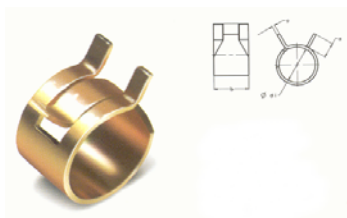

W1

Cinta: Aço St 02Z (DIN 1.0226)

Perno: Classe Resistência 6.6 Zincado

Femêa: Classe Resistência 6 Zincada

Abraçadeira Normal

| Refª | Designação | Medida | Perno | Pres. Bar | Embalagem |
|-----------|------------------|--------|-------|-----------|-----------|
| 114301051 | Abraçadeira Mola | 6 | M.3 | 15 | 100 |
| 114301052 | Abraçadeira Mola | 8 | M.3 | 14 | 100 |
| 114301053 | Abraçadeira Mola | 9 | M.4 | 15 | 100 |
| 114301054 | Abraçadeira Mola | 9,5-10 | M.4 | 14 | 100 |
| 114301055 | Abraçadeira Mola | 10-11 | M.4 | 13 | 100 |
| 114301056 | Abraçadeira Mola | 12-13 | M.4 | 12,5 | 100 |
| 114301057 | Abraçadeira Mola | 13-14 | M.4 | 12,5 | 100 |
| 114301058 | Abraçadeira Mola | 14-15 | M.4 | 12 | 100 |
| 114301059 | Abraçadeira Mola | 15-17 | M.4 | 12 | 100 |
| 114301060 | Abraçadeira Mola | 16-18 | M.4 | 11,5 | 100 |
| 114301061 | Abraçadeira Mola | 18-20 | M.4 | 10,5 | 100 |
| 114301062 | Abraçadeira Mola | 19-21 | M.4 | 10,5 | 100 |
| 114301063 | Abraçadeira Mola | 20-22 | M.4 | 10,5 | 100 |
| 114301064 | Abraçadeira Mola | 22-25 | M.4 | 9,5 | 100 |
| 114301065 | Abraçadeira Mola | 23-26 | M.4 | 9 | 100 |
| 114301066 | Abraçadeira Mola | 25-28 | M.4 | 8,5 | 100 |
| 114301067 | Abraçadeira Mola | 26-29 | M.4 | 8,5 | 100 |
| 114301068 | Abraçadeira Mola | 29-32 | M.4 | 8 | 100 |
| 114301069 | Abraçadeira Mola | 31-35 | M.4,5 | 7,5 | 50 |
| 114301070 | Abraçadeira Mola | 36-40 | M.4,5 | 6,5 | 50 |
| 114301071 | Abraçadeira Mola | 40-44 | M.4,5 | 5,5 | 50 |
| 114301072 | Abraçadeira Mola | 41-45 | M.4,5 | 5,3 | 50 |
| 114301073 | Abraçadeira Mola | 46-50 | M.4,5 | 4,2 | 50 |
| 114301074 | Abraçadeira Mola | 51-55 | M.4,5 | 3,5 | 50 |
| 114301075 | Abraçadeira Mola | 56-60 | M.4,5 | 3 | 50 |
| 114301076 | Abraçadeira Mola | 60-64 | M.4,5 | 2,5 | 50 |