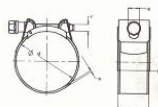

W4

Cinta e Guia: Aço INOX X5CrNi 1810 (DIN 1.4301)
(AISI-304)

Perno: Aço INOX AISI 302 Cu

Abraçadeira SUPRA INOX W4

Refª	Designação	Medida	Banda	Pres. Bar	Embalagem
114301301	Abraçadeira SUPRA INOX W4	17-19	18	50	50
114301302	Abraçadeira SUPRA INOX W4	19-21	18	50	50
114301303	Abraçadeira SUPRA INOX W4	21-23	18	48	50
114301304	Abraçadeira SUPRA INOX W4	23-25	18	48	50
114301305	Abraçadeira SUPRA INOX W4	25-27	18	45	50
114301306	Abraçadeira SUPRA INOX W4	27-29	18	45	50
114301307	Abraçadeira SUPRA INOX W4	29-31	22	42	50
114301308	Abraçadeira SUPRA INOX W4	31-34	22	42	50
114301309	Abraçadeira SUPRA INOX W4	34-37	22	40	50
114301310	Abraçadeira SUPRA INOX W4	37-40	22	40	50
114301311	Abraçadeira SUPRA INOX W4	40-43	22	38	50
114301312	Abraçadeira SUPRA INOX W4	43-47	22	38	50
114301313	Abraçadeira SUPRA INOX W4	47-51	22	36	50
114301314	Abraçadeira SUPRA INOX W4	51-55	22	36	25
114301315	Abraçadeira SUPRA INOX W4	55-59	22	34	25
114301316	Abraçadeira SUPRA INOX W4	59-63	22	34	25
114301317	Abraçadeira SUPRA INOX W4	63-68	22	34	25
114301318	Abraçadeira SUPRA INOX W4	68-73	25	28	25
114301319	Abraçadeira SUPRA INOX W4	73-79	25	28	25
114301320	Abraçadeira SUPRA INOX W4	79-85	25	28	25
114301321	Abraçadeira SUPRA INOX W4	85-91	25	20	25
114301322	Abraçadeira SUPRA INOX W4	91-97	25	20	25
114301323	Abraçadeira SUPRA INOX W4	97-104	25	20	25
114301324	Abraçadeira SUPRA INOX W4	104-112	25	12	25
114301325	Abraçadeira SUPRA INOX W4	112-121	25	12	25
114301326	Abraçadeira SUPRA INOX W4	121-130	25	12	25
114301327	Abraçadeira SUPRA INOX W4	130-140	28	9	10
114301328	Abraçadeira SUPRA INOX W4	140-150	28	9	10
114301329	Abraçadeira SUPRA INOX W4	150-162	28	9	10
114301330	Abraçadeira SUPRA INOX W4	162-174	28	6	10
114301331	Abraçadeira SUPRA INOX W4	174-187	28	6	10
114301332	Abraçadeira SUPRA INOX W4	187-200	28	6	10
114301333	Abraçadeira SUPRA INOX W4	200-213	28	3	10
114301334	Abraçadeira SUPRA INOX W4	213-226	28	3	10
114301335	Abraçadeira SUPRA INOX W4	226-239	28	3	10
114301336	Abraçadeira SUPRA INOX W4	239-252	28	3	10